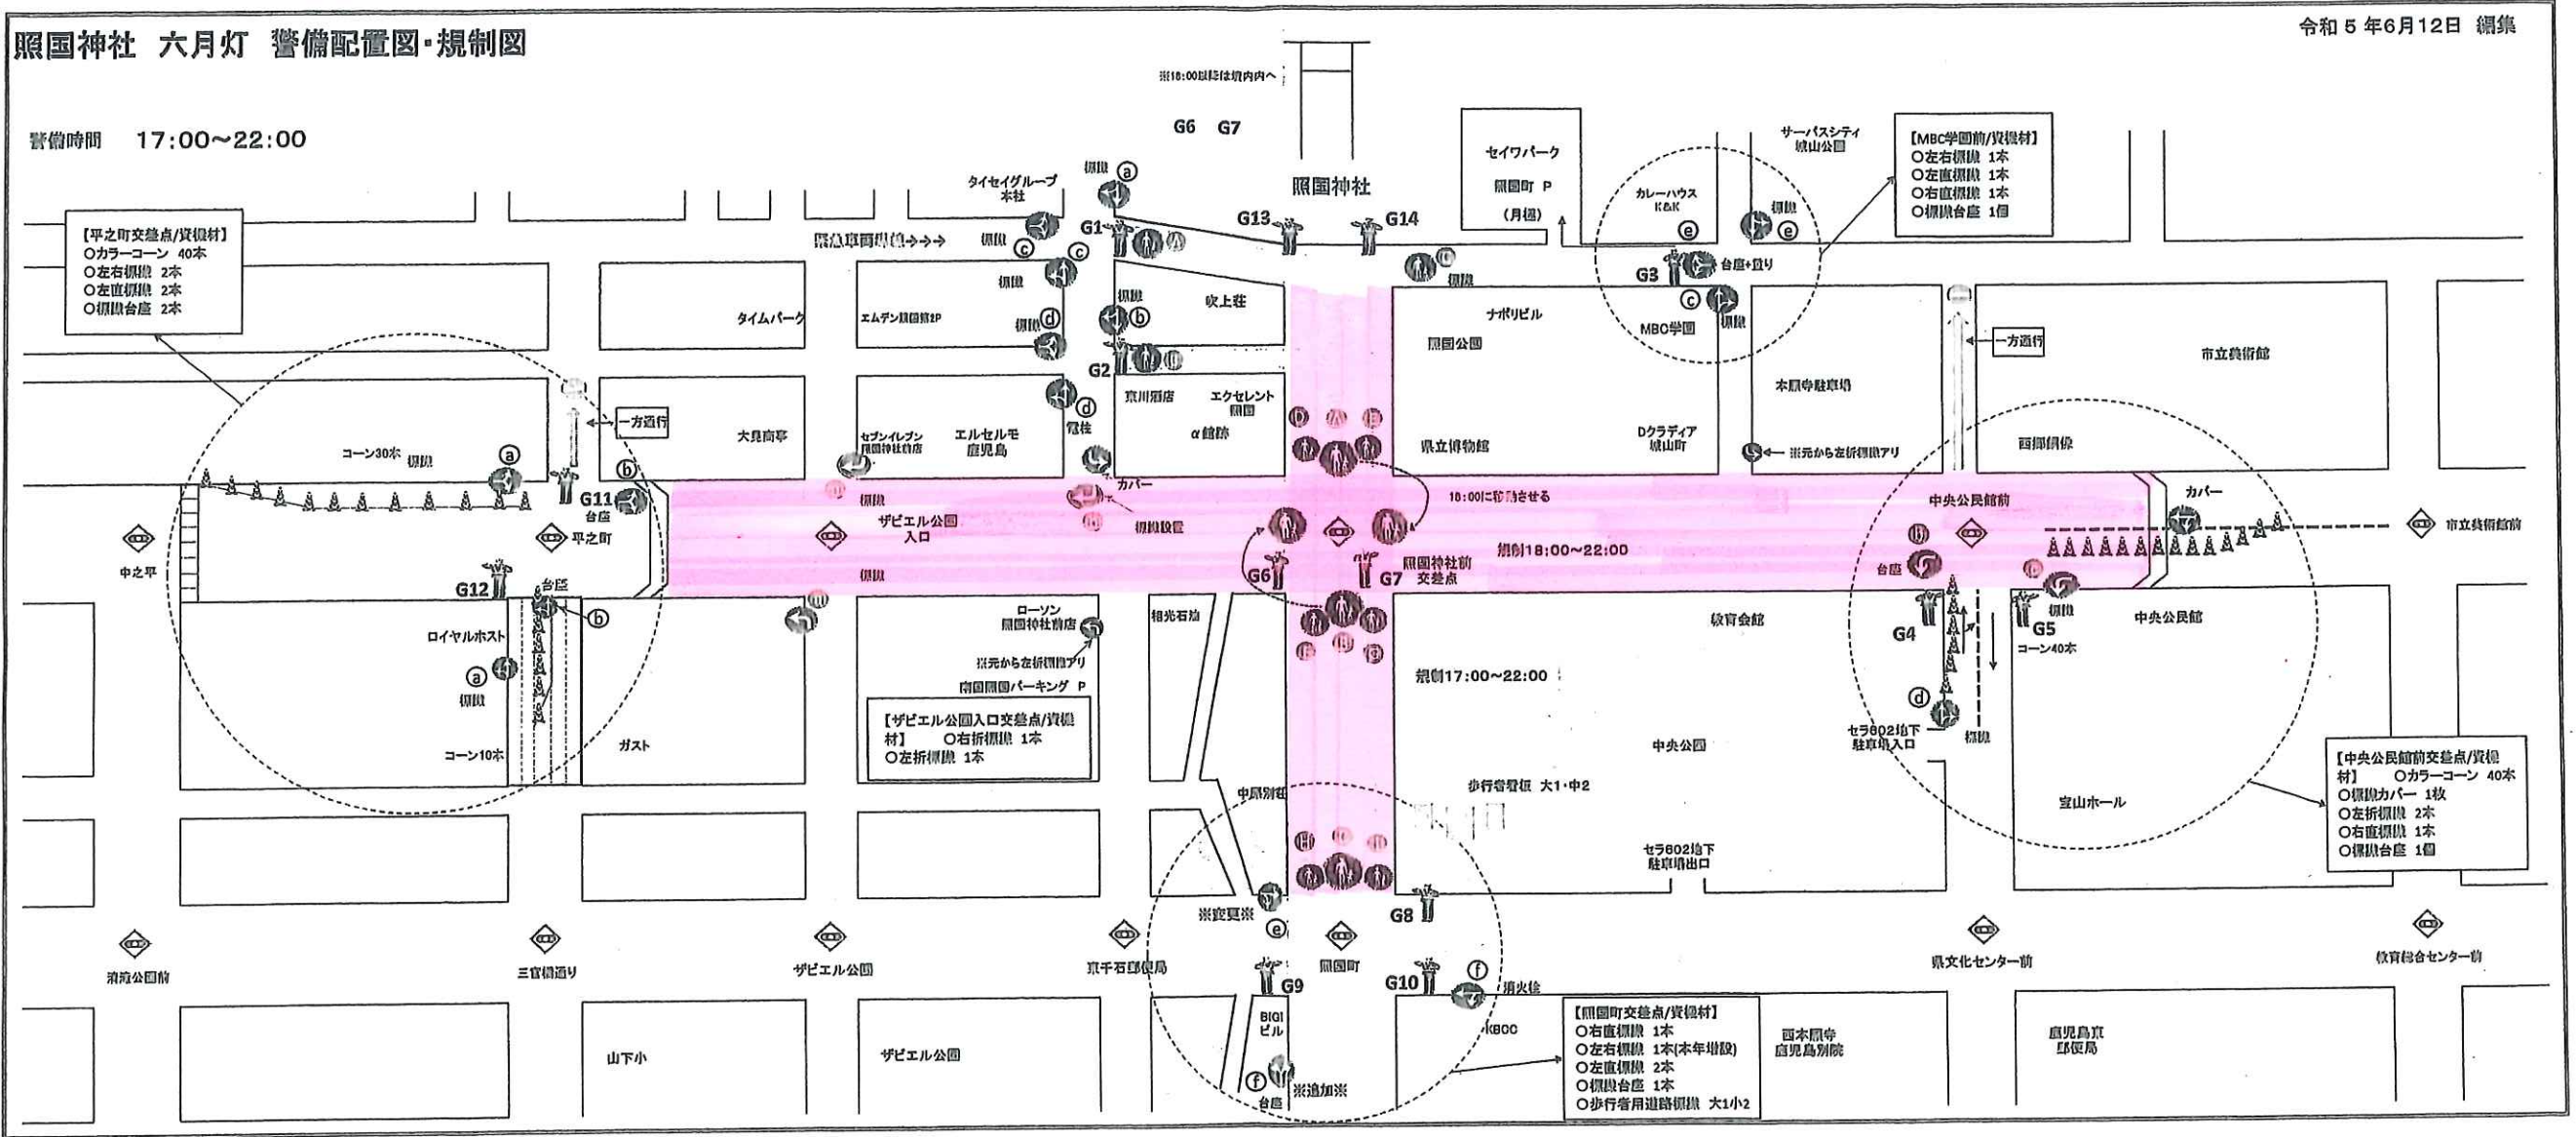

照国神社 六月灯 警備配置図・規制図

警備時間 17:00~22:00

交通規制区間